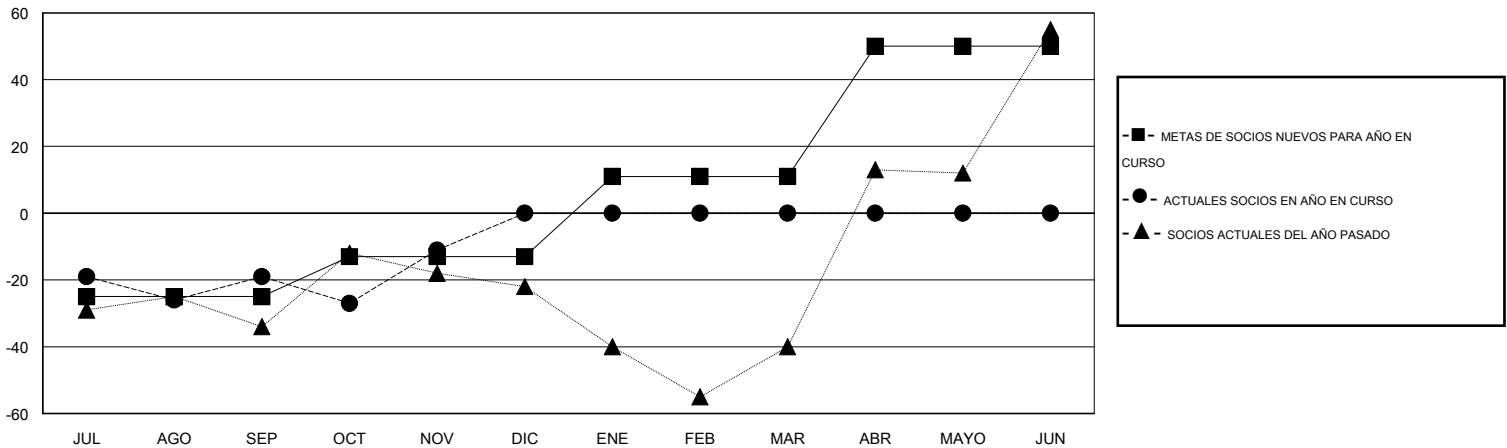

MONTHLY MEMBERSHIP PROGRESS REPORT

District S 2

Results as of: 11/30/2016

GMT: Pedro Marrello

UBICACIÓN BOLIVIA

GMT DE AE 3

Clubes					socios				
RESULTADOS DE 2016-2017					RESULTADOS DE 2016-2017				
TRIMESTRE	META DE CLUBES NUEVOS	NUEVOS CLUBES	CLUBES DADOS DE BAJA	GANANCIA/PÉRDIDA NETA	TRIMESTRE	META DE SOCIOS NUEVOS	SOCIOS FUNDADORES Y NUEVOS SOCIOS AÑADIDOS	SOCIOS DADOS DE BAJA	GANANCIA/PÉRDIDA NETA
JUL/AGO/SEP	0	0	0	0	JUL/AGO/SEP	-25	50	69	-19
OCT/NOV/DIC	0	0	0	0	OCT/NOV/DIC	12	28	20	8
ENE/FEB/MAR	1	0	0	0	ENE/FEB/MAR	24	0	0	0
ABR/MAYO/JUN	0	0	0	0	ABR/MAYO/JUN	39	0	0	0

METAS Y CIFRA ACUMULATIVA DE CLUBES NUEVOS

METAS Y CIFRA ACUMULATIVA DE SOCIOS

CLUBES DADOS DE BAJA: 0

SOCIOS DADOS DE BAJA

FALLECIDOS	1
CLUB CANCELADO	0
OTRO	88
TOTAL	89

19 CLUBS OF 42 AÑADIERON 1 O MÁS SOCIOS NUEVOS